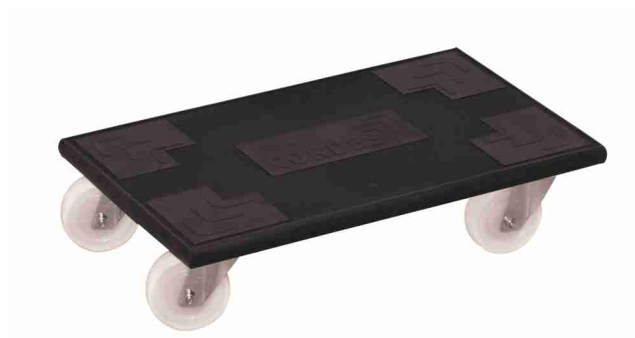

Fiche technique

mh-936.003

Plateau roulant Europa (roulettes pivotantes en polyamide)

Dimensions externes:

Largeur:	600 mm	Construction:	panneau de contreplaqué, visé
Profondeur:	350 mm	Couleur:	noir / revêtement en caoutchouc Europe
Hauteur:	145 mm	Poids:	5,5 kg
		Cap. de charge:	500 kg

Surface utile (L/P):

Matériel:	panneau de contreplaqué / revêtement en caoutchouc Europe / noir
Plancher:	600 mm x 350 mm
Haut. de surf. utile:	145 mm

Jeu de roues:	Ø 100 x 36 mm, Polypropylène, anti-trace 4 roues pivotantes roulement à billes
----------------------	--