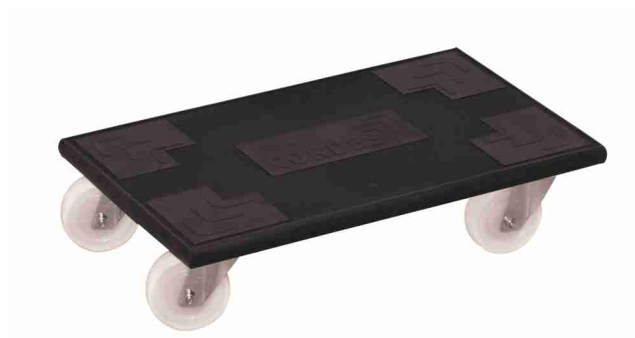

Karta katalogowa

mh-936.003

Joker meblowy Europa, koła obrotowe z tworzywa sztucznego

Wymiary zewnętrzne:

Szerokość:	600 mm	Konstrukcja:	plyta sklejka, skręcany
Głębokość:	350 mm	Kolor:	czarna / nakładka gumowa Europa
Wysokość:	145 mm	Waga:	5,5 kg
		Nośność:	500 kg

Powierzchnia użytkowa: (szer./gł.):

Materiał:	plyta sklejka / nakładka gumowa Europa / czarna
Podłoga:	600 mm x 350 mm
Wysokość półek:	145 mm

<u>Zestaw kół:</u>	Ø 100 x 36 mm, polipropylen, niebrudzące 4 koła obrotowe łożysko kulkowe
---------------------------	--