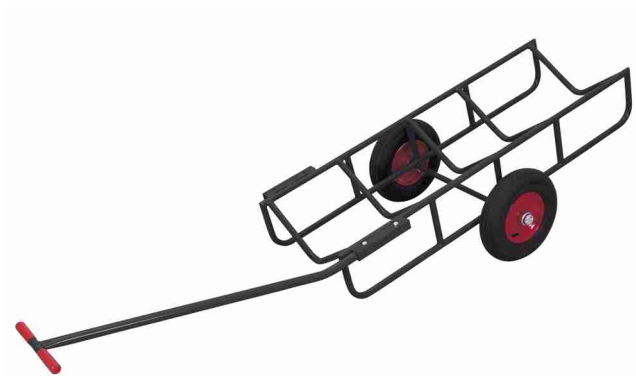

Konstrukcja: stal, skręcany  
Kolor: RAL 5010 niebieski / proszkowo  
Nośność: 400 kg

- \* wysokość powierzchni ładunkowej: 475 mm
- \* stabilna spawana konstrukcja
- \* do poziomego transportu towarów w rolkach
- \* dyszel do prowadzenia taczki z poziomym uchwytem, przykręcany do lewego lub prawego boku

**Zestaw kół:**      Ø 400 x 100 mm, koła pneumatyczne, czarne  
łożysko kulkowe

Numer EAN: 4035694019775  
Kod taryfy celnej: 87168000  
Kraj pochodzenia: wspólnota europejska

[www.VARIOfit.eu](http://www.VARIOfit.eu)

# Karta katalogowa

sk-1310/AG

Taczka do folii, RAL 7016

**Wymiary zewnętrzne:**

Szerokość: 2700 mm  
Głębokość: 865 mm  
Wysokość: 840 mm  
Waga: 32 kg

**Wymiary wewnętrzny:**

Szerokość: 1590 mm  
Głębokość: 575 mm

Konstrukcja: stal, skręcany  
Kolor: RAL 7016 szary antracytowy / proszkowo  
Nośność: 400 kg

**Zestaw kół:** Ø 400 x 100 mm, koła pneumatyczne, czarne  
łożysko kulkowe

Numer EAN: 4035694081192  
Kod taryfy celnej: 87169090  
Kraj pochodzenia: wspólnota europejska