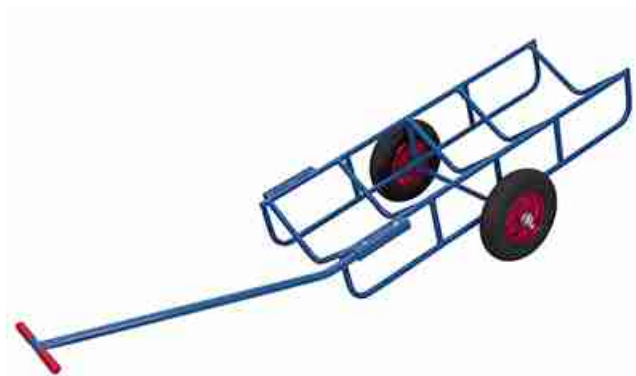

# Karta katalogowa

sk-1310

Taczka do folii

12  
lat  
gwarancji

**Wymiary zewnętrzne:**

Szerokość: 2700 mm  
Głębokość: 865 mm  
Wysokość: 840 mm  
Waga: 32 kg

**Wymiary wewnętrzny:**

Szerokość: 1590 mm  
Głębokość: 575 mm

Konstrukcja: stal, skręcany  
Kolor: RAL 5010 niebieski / proszkowo  
Nośność: 400 kg

- \* wysokość powierzchni ładunkowej: 475 mm
- \* stabilna spawana konstrukcja
- \* do poziomego transportu towarów w rolkach
- \* dyszel do prowadzenia taczki z poziomym uchwytem, przykręcany do lewego lub prawego boku

**Zestaw kół:**      Ø 400 x 100 mm, koła pneumatyczne, czarne  
łożysko kulkowe

Numer EAN: 4035694019775  
Kod taryfy celnej: 87168000  
Kraj pochodzenia: wspólnota europejska

[www.VARIOfit.eu](http://www.VARIOfit.eu)

Konstrukcja: stal, skręcany  
Kolor: RAL 7016 szary antracytowy / proszkowo  
Nośność: 400 kg

**Zestaw kół:** Ø 400 x 100 mm, koła pneumatyczne, czarne  
łożysko kulkowe

Numer EAN: 4035694081192  
Kod taryfy celnej: 87169090  
Kraj pochodzenia: wspólnota europejska