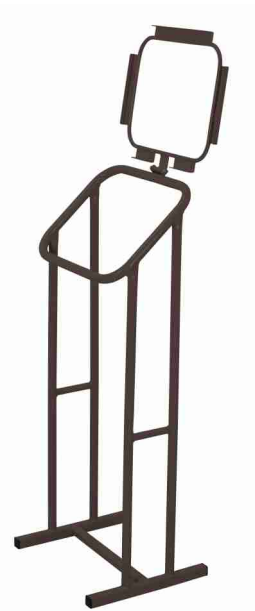

Karta katalogowa

sw-240.200

Stelaż do zbiórki surowców wtórnych

12
lat
gwarancji

Wymiary zewnętrzne:

Szerokość:	480 mm	Konstrukcja:	stal, spawany w całości
Głębokość:	400 mm	Kolor:	RAL 5010 niebieski / proszkowo
Wysokość:	1210 mm	Waga:	11 kg
		Nośność:	100 kg

Powierzchnia użytkowa: (szer./gł.):

Podłoga:	470 mm x 395 mm
Wiązanka:	dla 1 szt. worka z tworzywa o pojemności 240 l., Ø 390 mm

Stopy: 2 szt. stopy z stal

Numer EAN: 4035694015982
Kod taryfy celnej: 87168000
Kraj pochodzenia: wspólnota europejska

Karta katalogowa

sw-240.200/AG

Stelaż do zbiórki surowców wtórnych, RAL 7016

Wymiary zewnętrzne:

Szerokość:	480 mm	Konstrukcja:	stal, spawany w całości
Głębokość:	400 mm	Kolor:	RAL 7016 szary antracytowy / proszkowo
Wysokość:	1210 mm	Waga:	11 kg
		Nośność:	100 kg

Powierzchnia użytkowa: (szer./gł.):

Podłoga:	470 mm x 395 mm
Wiązanka:	dla 1 szt. worka z tworzywa o pojemności 240 l., Ø 390 mm

Stopy: 2 szt. stopy z stal

Numer EAN: 4035694077485
Kod taryfy celnej: 87169090
Kraj pochodzenia: wspólnota europejska