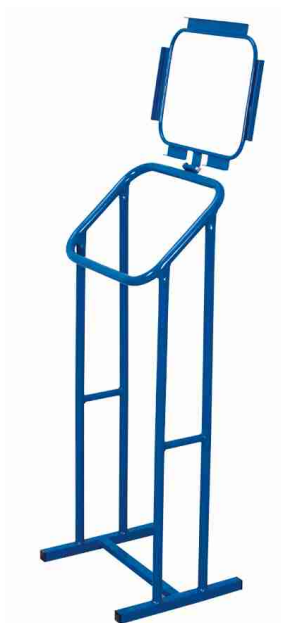

Karta katalogowa

sw-240.200

Stelaż do zbiórki surowców wtórnych

12
lat
gwarancji

Wymiary zewnętrzne:

Szerokość:	480 mm	Konstrukcja:	stal, spawany w całości
Głębokość:	400 mm	Kolor:	RAL 5010 niebieski / proszkowo
Wysokość:	1210 mm	Waga:	11 kg
		Nośność:	100 kg

Powierzchnia użytkowa: (szer./gł.):

Podłoga:	470 mm x 395 mm
Wiązanka:	dla 1 szt. worka z tworzywa o pojemności 240 l., Ø 390 mm

Stopy: 2 szt. stopy z stal

Numer EAN: 4035694015982
Kod taryfy celnej: 87168000
Kraj pochodzenia: wspólnota europejska

Karta katalogowa

sw-240.200/AG

Stelaż do zbiórki surowców wtórnych, RAL 7016

Wymiary zewnętrzne:

Szerokość:	480 mm	Konstrukcja:	stal, spawany w całości
Głębokość:	400 mm	Kolor:	RAL 7016 szary antracytowy / proszkowo
Wysokość:	1210 mm	Waga:	11 kg
		Nośność:	100 kg

Powierzchnia użytkowa: (szer./gł.):

Podłoga:	470 mm x 395 mm
Wiązanka:	dla 1 szt. worka z tworzywa o pojemności 240 l., Ø 390 mm

Stopy: 2 szt. stopy z stal

Numer EAN: 4035694077485
Kod taryfy celnej: 87169090
Kraj pochodzenia: wspólnota europejska