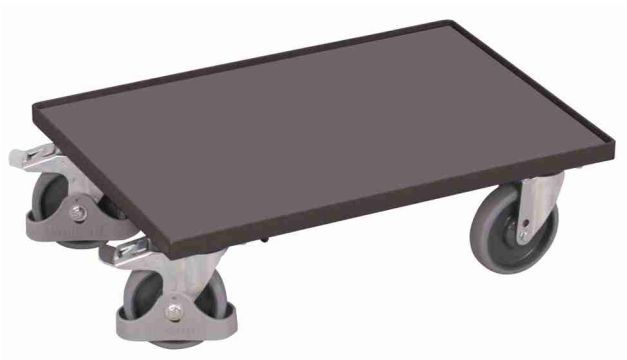

Datenblatt

sw-410.010

Euro-System-Roller mit Boden (10 mm Rand)

12
Jahre
Garantie

Außenmaße:

Breite:	610 mm	Konstruktion:	Stahl, fest verschweißt
Tiefe:	415 mm	Farbe:	RAL 5010 Enzianblau / pulverbeschichtet
Höhe:	205 mm	Gewicht:	10 kg
		Traglast:	250 kg

Ladefläche: (B/T)

Material:	Holzwerkstoffplatte (MDF) / Buchendekor
Boden:	605 mm x 410 mm
Ladehöhe/n:	195 mm
Randhöhe:	10 mm

Radsatz:

Ø 125 x 30 mm, Thermoplastisches Gummi, grau, spurlos
4 Lenkrollen (davon 2 mit Bremse)
Rillenkugellager
Mehr Sicherheit mit dem VARIOfit®-Fußschutz

EAN-Nummer: 4035694008205
Zolltarifnummer: 87168000
Ursprungsland: Europäische Gemeinschaft

Datenblatt

sw-410.010/AG

Euro-System-Roller mit Boden (10 mm Rand), RAL 7016

12
Jahre
Garantie

Außenmaße:

Breite:	610 mm	Konstruktion:	Stahl, fest verschweißt
Tiefe:	415 mm	Farbe:	RAL 7016 Anthrazitgrau / pulverbeschichtet
Höhe:	205 mm	Gewicht:	10 kg
		Traglast:	250 kg

Ladefläche: (B/T)

Material:	Holzwerkstoffplatte (MDF) / dunkelgrau
Boden:	605 mm x 410 mm
Ladehöhe/n:	195 mm
Randhöhe:	10 mm

Radsatz:

Ø 125 x 30 mm, Thermoplastisches Gummi, grau, spurlos
4 Lenkrollen (davon 2 mit Bremse)
Rillenkugellager
Mehr Sicherheit mit dem VARIOfit®-Fußschutz