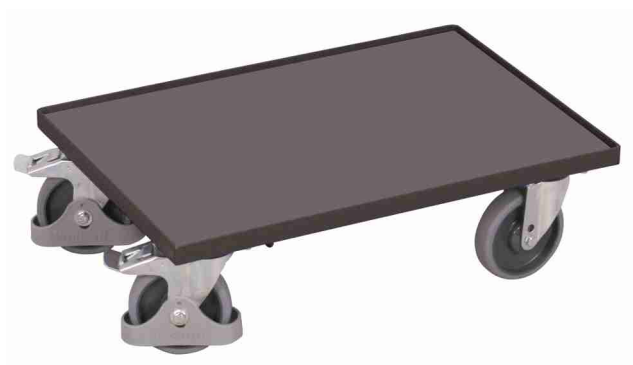

Karta katalogowa

VARIOfit[®]
Idealne formy
transportu

sw-410.010

Wózek systemowy Euro z podłogą z płyty (krawędź: 10 mm)

12
lat
gwarancji

Wymiary zewnętrzne:

Szerokość:	610 mm	Konstrukcja:	stal, spawany w całości
Głębokość:	415 mm	Kolor:	RAL 5010 niebieski / proszkowo
Wysokość:	205 mm	Waga:	10 kg
		Nośność:	250 kg

Powierzchnia użytkowa: (szer./gł.):

Materiał:	płyta drewnopodobna (MDF) / dekor bukowy
Podłoga:	605 mm x 410 mm
Wysokość półek:	195 mm
Wys. krawędzi:	10 mm

Zestaw kół: Ø 125 x 30 mm, termoplastyczna guma, szare, niebrudzące
4 koła obrotowe (w tym 2 z hamulcem)
łożysko kulkowe
większe bezpieczeństwo dzięki osłonie stopy VARIOfit®

12
lat
gwarancji

Wymiary zewnętrzne:

Szerokość:	610 mm	Konstrukcja:	stal, spawany w całości
Głębokość:	415 mm	Kolor:	RAL 7016 szary antracytowy / proszkowo
Wysokość:	205 mm	Waga:	10 kg
		Nośność:	250 kg

Powierzchnia użytkowa: (szer./gł.):

Materiał:	płyta drewnopodobna (MDF) / ciemnoszara
Podłoga:	605 mm x 410 mm
Wysokość półek:	195 mm
Wys. krawędzi:	10 mm

<u>Zestaw kół:</u>	Ø 125 x 30 mm, termoplastyczna guma, szare, niebrudzące 4 koła obrotowe (w tym 2 z hamulcem) łożysko kulkowe większe bezpieczeństwo dzięki osłonie stopy VARIOfit®
---------------------------	---