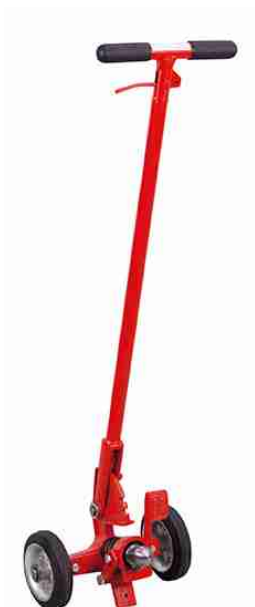

Karta katalogowa

zsw-2000

Dźwignia do wózków podnośnikowych

Wymiary zewnętrzne:

Szerokość: 440 mm
Głębokość: 305 mm
Wysokość: 1305 mm

Konstrukcja: stal, spawany w całości
Kolor: RAL 2002 pomarańczowy / malowane
Waga: 25 kg
Nośność: 2000 kg

Zestaw kół: Ø 250 x 50 mm, elastyczna guma pełna, czarne
łożysko kulkowe

Numer EAN: 4035694004399
Kod taryfy celnej: 87168000
Kraj pochodzenia: wspólnota europejska