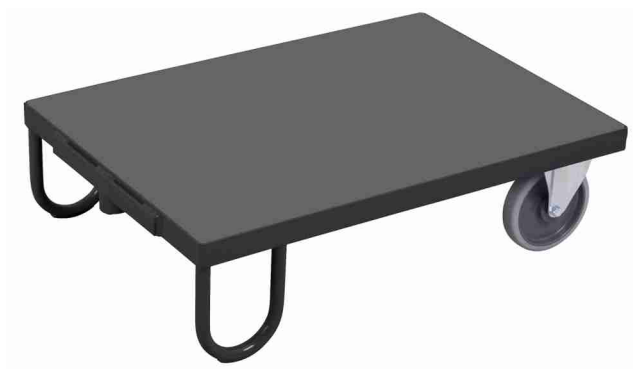

Fiche technique

zu-1109

Plateau roulant

12
ans de
garantie

Dimensions externes:

Largeur:	905 mm	Construction:	acier, soudé en permanence
Profondeur:	495 mm	Couleur:	RAL 5010 bleu gentiane / enduit de poudre
Hauteur:	285 mm	Poids:	28,5 kg
		Cap. de charge:	500 kg

Surface utile (L/P):

Matériel:	panneau de bois (MDF) / décor hêtre
Plancher:	895 mm x 495 mm
Haut. de surf. utile:	285 mm

<u>Jeu de roues:</u>	Ø 200 x 40 mm, Caoutchouc thermoplastique, gris, anti-trace 2 roues fixes roulement à billes
-----------------------------	--

Numéro EAN:	4035694004061
Numéro tarifaire:	87168000
Pays d'origine:	Communauté européenne

Fiche technique

zu-1109/AG

Plateau roulant, RAL 7016

Dimensions externes:

Largeur:	905 mm	Construction:	acier, soudé en permanence
Profondeur:	495 mm	Couleur:	RAL 7016 gris anthracite / enduit de poudre
Hauteur:	285 mm	Poids:	28,5 kg
		Cap. de charge:	500 kg

Surface utile (L/P):

Matériel:	panneau de bois (MDF) / gris foncé
Plancher:	895 mm x 495 mm
Haut. de surf. utile:	285 mm

<u>Jeu de roues:</u>	Ø 200 x 40 mm, Caoutchouc thermoplastique, gris, anti-trace
	2 roues fixes
	roulement à billes