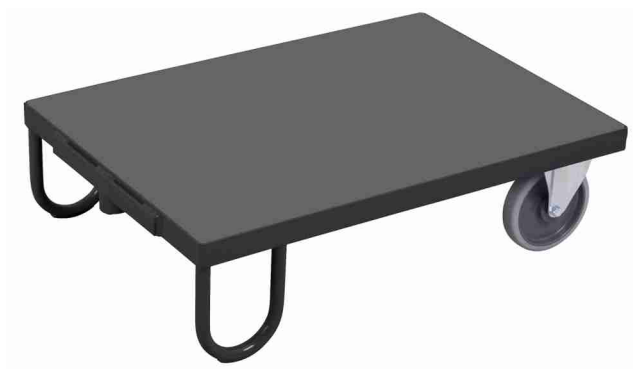

Fiche technique

zu-1110 Plateau roulant

12
ans de
garantie

Dimensions externes:

Largeur:	1005 mm	Construction:	acier, soudé en permanence
Profondeur:	695 mm	Couleur:	RAL 5010 bleu gentiane / enduit de poudre
Hauteur:	285 mm	Poids:	36 kg
		Cap. de charge:	500 kg

Surface utile (L/P):

Matériel:	panneau de bois (MDF) / décor hêtre
Plancher:	995 mm x 695 mm
Haut. de surf. utile:	285 mm

<u>Jeu de roues:</u>	Ø 200 x 40 mm, Caoutchouc thermoplastique, gris, anti-trace 2 roues fixes roulement à billes
-----------------------------	--

Numéro EAN:	4035694004078
Numéro tarifaire:	87168000
Pays d'origine:	Communauté européenne

Fiche technique

zu-1110/AG

Plateau roulant, RAL 7016

Dimensions externes:

Largeur:	1005 mm	Construction:	acier, soudé en permanence
Profondeur:	695 mm	Couleur:	RAL 7016 gris anthracite / enduit de poudre
Hauteur:	285 mm	Poids:	36 kg
		Cap. de charge:	500 kg

Surface utile (L/P):

Matériel:	panneau de bois (MDF) / gris foncé
Plancher:	995 mm x 695 mm
Haut. de surf. utile:	285 mm

<u>Jeu de roues:</u>	Ø 200 x 40 mm, Caoutchouc thermoplastique, gris, anti-trace
	2 roues fixes
	roulement à billes