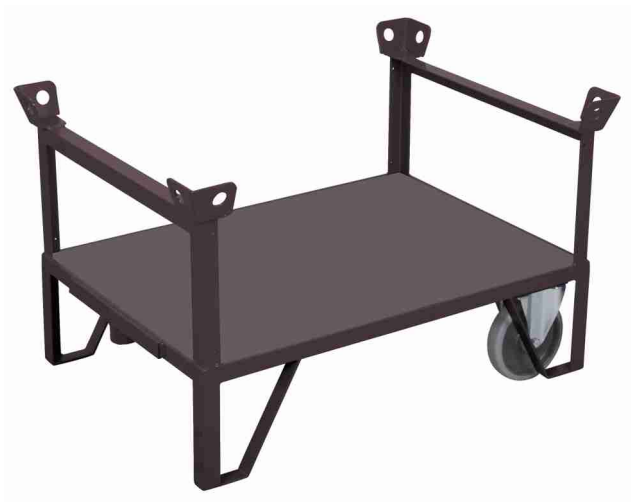

Fiche technique

zu-1120

Plateau roulant avec 2 dossiers en façade

12
ans de
garantie

Dimensions externes:

Largeur:	1090 mm	Construction:	acier, soudé en permanence
Profondeur:	780 mm	Couleur:	RAL 5010 bleu gentiane / enduit de poudre
Hauteur:	660 mm	Poids:	43 kg
		Cap. de charge:	500 kg

Surface utile (L/P):

Matériel:	panneau de bois (MDF) / décor hêtre
Plancher:	1000 mm x 700 mm
Haut. de surf. utile:	265 mm

Jeu de roues:	Ø 200 x 40 mm, Caoutchouc thermoplastique, gris, anti-trace 2 roues fixes roulement à billes
----------------------	--

Numéro EAN:	4035694004108
Numéro tarifaire:	87168000
Pays d'origine:	Communauté européenne

Fiche technique

zu-1120/AG

Plateau roulant avec 2 dossiers en façade, RAL 7016

Dimensions externes:

Largeur:	1090 mm	Construction:	acier, soudé en permanence
Profondeur:	780 mm	Couleur:	RAL 7016 gris anthracite / enduit de poudre
Hauteur:	660 mm	Poids:	43 kg
		Cap. de charge:	500 kg

Surface utile (L/P):

Matériel:	panneau de bois (MDF) / gris foncé
Plancher:	1000 mm x 700 mm
Haut. de surf. utile:	265 mm

<u>Jeu de roues:</u>	Ø 200 x 40 mm, Caoutchouc thermoplastique, gris, anti-trace 2 roues fixes roulement à billes
-----------------------------	--