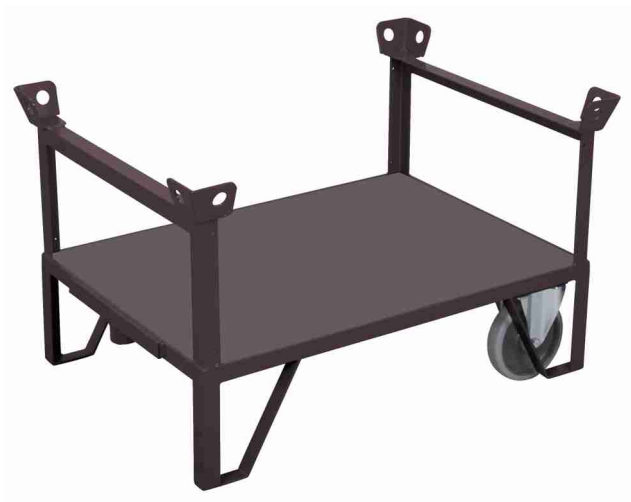

Karta katalogowa

zu-1121

Wózek podnośnikowy z 2 burtami czołowymi

12
lat
gwarancji

Wymiary zewnętrzne:

Szerokość:	1290 mm	Konstrukcja:	stal, spawany w całości
Głębokość:	880 mm	Kolor:	RAL 5010 niebieski / proszkowo
Wysokość:	660 mm	Waga:	46 kg
		Nośność:	500 kg

Powierzchnia użytkowa: (szer./gł.):

Materiał:	plyta drewnopodobna (MDF) / dekor bukowy
Podłoga:	1200 mm x 800 mm
Wysokość półek:	265 mm

<u>Zestaw kół:</u>	Ø 200 x 40 mm, termoplastyczna guma, szare, niebrudzące
	2 koła stałe
	łożysko kulkowe

Numer EAN: 4035694004115
Kod taryfy celnej: 87168000
Kraj pochodzenia: wspólnota europejska

Karta katalogowa

zu-1121/AG

Wózek podnośnikowy z 2 burtami czołowymi, RAL 7016

Wymiary zewnętrzne:

Szerokość:	1290 mm	Konstrukcja:	stal, spawany w całości
Głębokość:	880 mm	Kolor:	RAL 7016 szary antracytowy / proszkowo
Wysokość:	660 mm	Waga:	46 kg
		Nośność:	500 kg

Powierzchnia użytkowa: (szer./gł.):

Materiał:	plyta drewnopodobna (MDF) / ciemnoszara
Podłoga:	1200 mm x 800 mm
Wysokość półek:	265 mm

<u>Zestaw kół:</u>	Ø 200 x 40 mm, termoplastyczna guma, szare, niebrudzące
	2 koła stałe
	łożysko kulkowe