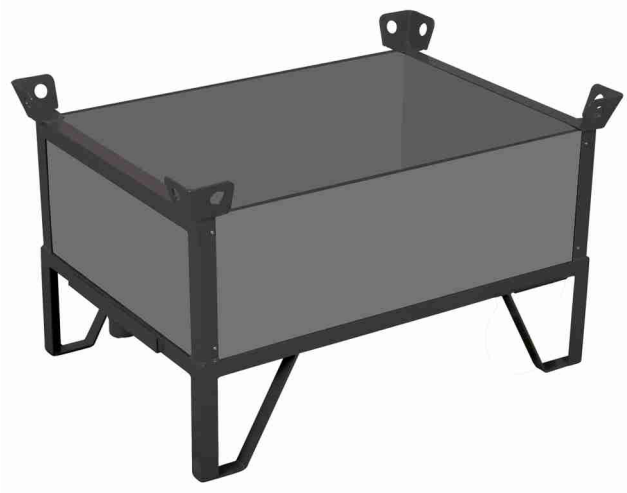

## Außenmaße:

Breite:	1090 mm	Konstruktion:	Stahl, fest verschweißt
Tiefe:	780 mm	Farbe:	RAL 5010 Enzianblau / pulverbeschichtet
Höhe:	660 mm	Gewicht:	52,5 kg
		Traglast:	500 kg

## Ladefläche: (B/T)

Material:	Holzwerkstoffplatte (MDF) / Buchendekor
Boden:	975 mm x 675 mm
Ladehöhe/n:	295 mm

## Ausführung:

Wandart:	Holzwerkstoffplatte (MDF) / Wandhöhe: 310 mm
<u>Radsatz:</u>	Ø 200 x 40 mm, Thermoplastisches Gummi, grau, spurlos 2 Bockrollen Rillenkugellager

EAN-Nummer:	4035694004122
Zolltarifnummer:	87168000
Ursprungsland:	Europäische Gemeinschaft

## Außenmaße:

Breite:	1090 mm	Konstruktion:	Stahl, fest verschweißt
Tiefe:	780 mm	Farbe:	RAL 7016 Anthrazitgrau / pulverbeschichtet
Höhe:	660 mm	Gewicht:	52,5 kg
		Traglast:	500 kg